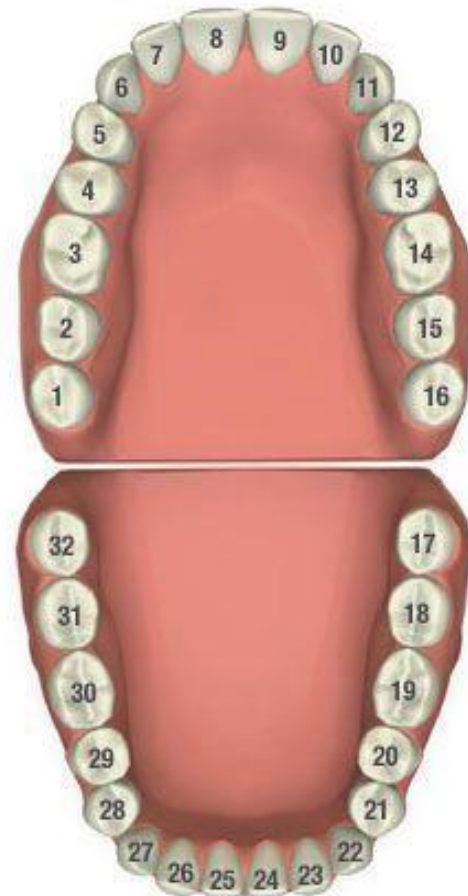

# Шүдний үүрэг

## TYPES OF HUMAN TEETH

Incisor    Canine    Premolar    Molar

# Хүүхдийн сүүн шүд

	Ургах (сар)	Унах (жил)
<b>Хоншоорын шүд</b>		
Төвийн үүдэн шүд	9.6	7.0
Хажуугийн үдэн шүд	12.4	8.0
Соёо шүд	18.3	11.0
1-р араа	15.7	10.0
2-р араа	26.2	10.5
<b>Эрүүний шүд</b>		
2-р араа	26.0	11.0
1-р араа	15.1	10.0
Соёо шүд	18.2	9.5
Хажуугийн үдэн шүд	11.5	7.0
Төвийн үүдэн шүд	7.8	6.0

# Цоорсон шүд ямар аюултай вэ?